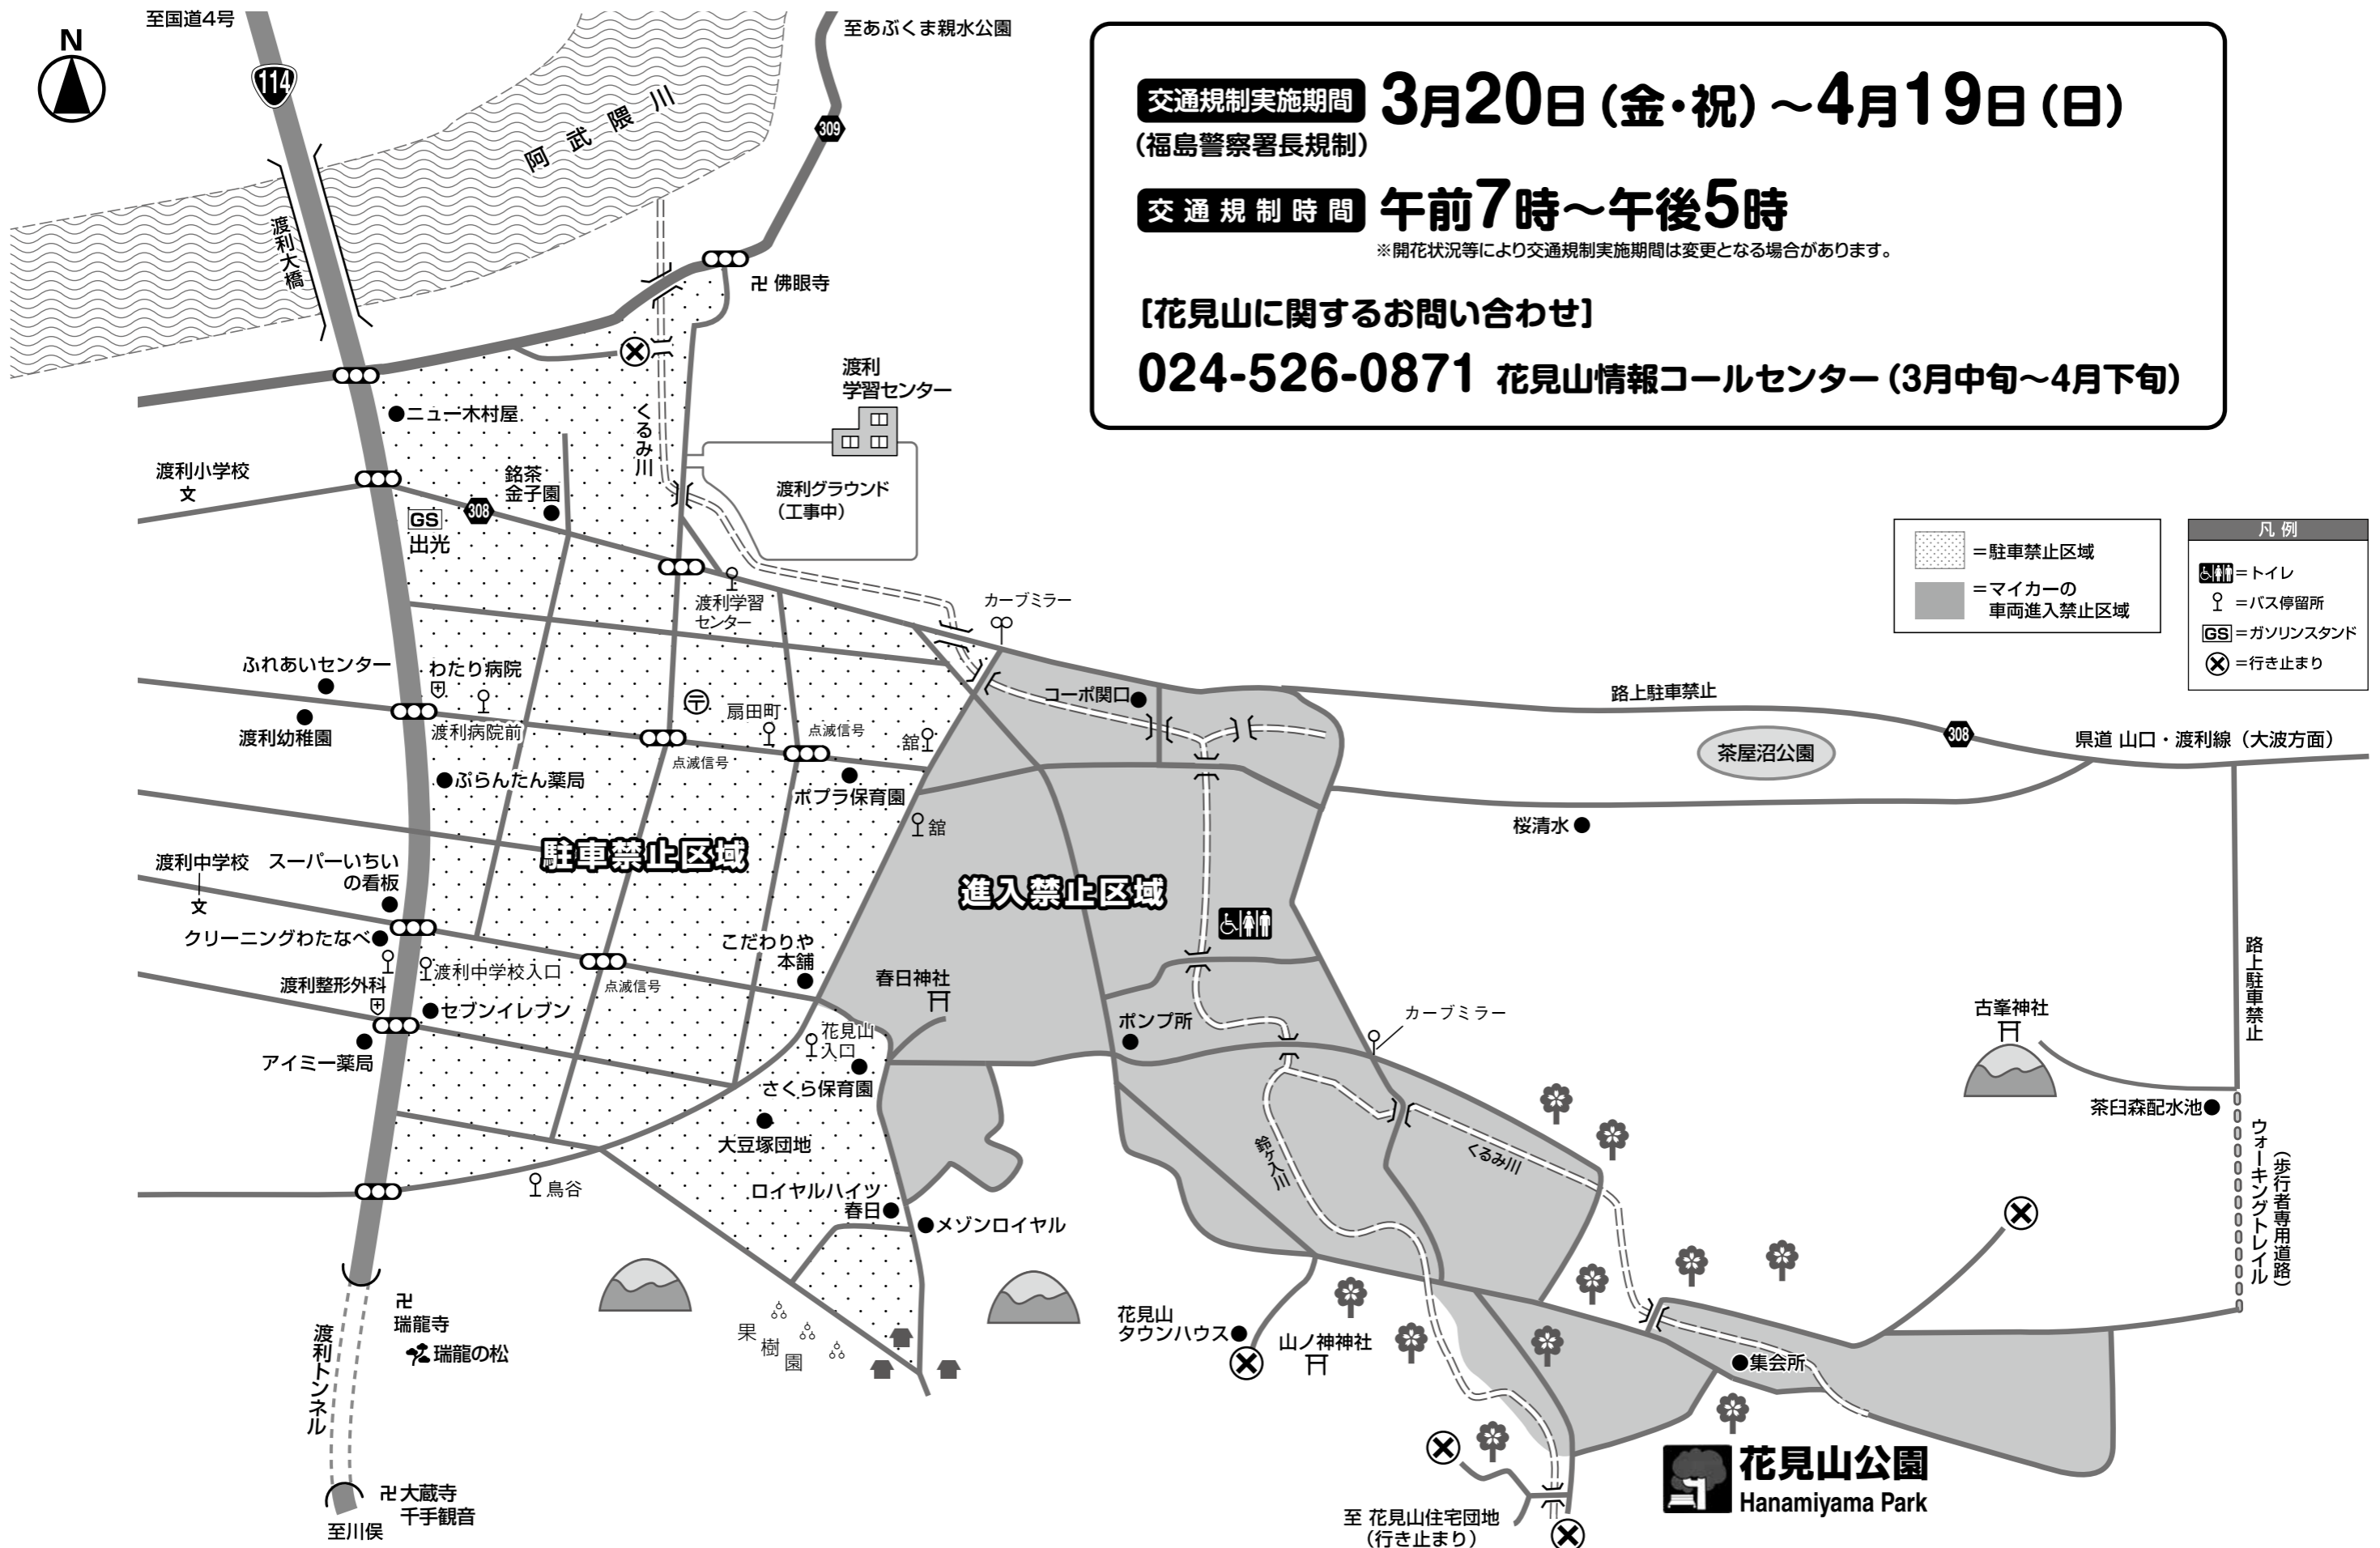

2020年花見山交通規制エリアマップ

交通規制実施期間 3月20日(金・祝)～4月19日(日)
(福島警察署長規制)

交通規制時間 午前7時～午後5時

※開花状況等により交通規制実施期間は変更となる場合があります。

[花見山に関するお問い合わせ]

024-526-0871 花見山情報コールセンター(3月中旬～4月下旬)

- 凡例**
- = 駐車禁止区域
 - = マイカーの車両進入禁止区域
 - = トイレ
 - = バス停留所
 - = ガソリンスタンド
 - = 行き止まり