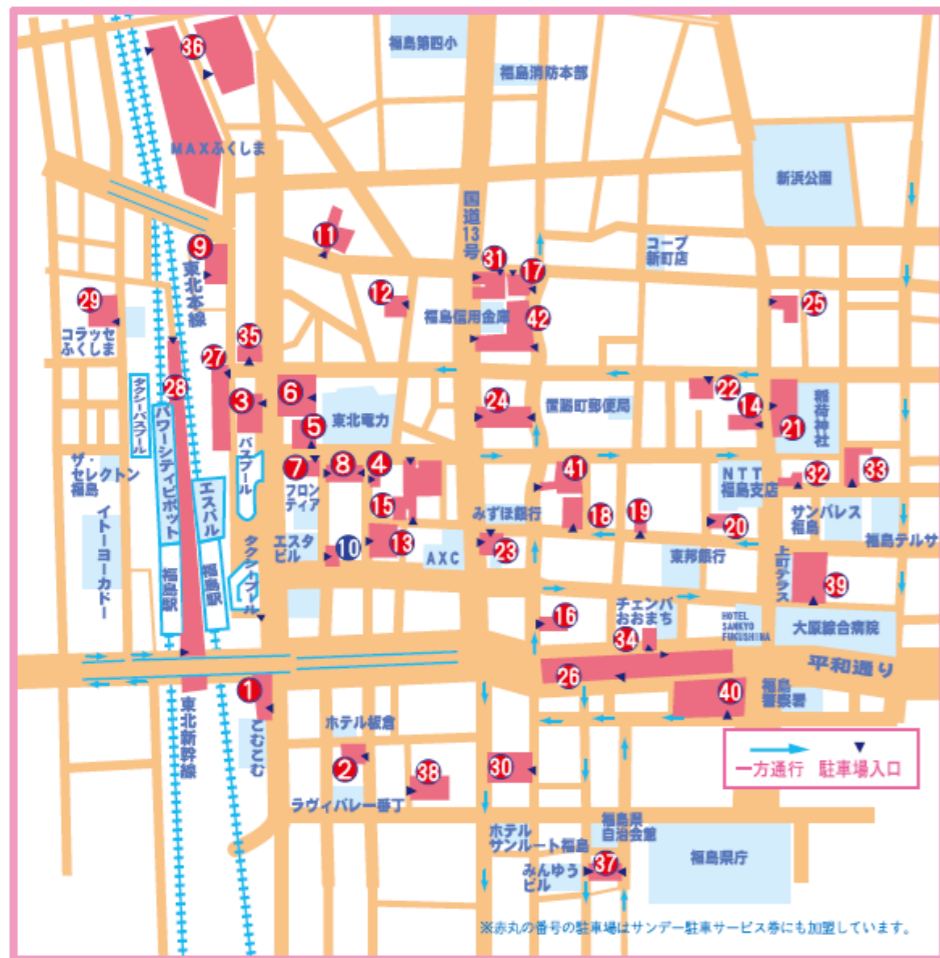

駐車場から
受け取る
チケットを
加盟店に
ご提示下さい

このステッカー
が目印です。

共通駐車
サービス券
システム

PARKING
INFORMATION

システム加盟駐車場 (赤丸の番号の駐車場はサンデーサービス券にも加盟しています)

| | | | | | | | | | |
|-----------------------|------|--------------------------|--------------------------|--------------|--------------------|------|----------------|--------------------------|--------------|
| 1 エスパル福島駐車場 | 150台 | 24時間 | 30分 2時間経過後 30分 | 150円 100円 | 22 タイムズ福島新町第2 | 40台 | 24時間 | 30分 | 110円 |
| 2 駅前大ガレージ | 50台 | AM8:00~PM9:00 | 30分 | 100円 | 23 本町パーキング | 28台 | 24時間 | 30分 PM7:00~AM8:00 30分 | 150円 100円 |
| 3 ベリカンパーク福島 | 67台 | 24時間 | 20分 PM8:00~AM8:00 30分 | 100円 100円 | 24 ばーきんぐバセオ | 135台 | 24時間 | 30分 PM8:00~AM8:00 1時間 | 100円 100円 |
| 4 リパーク福島栄町第3 | 22台 | 24時間 | 30分 | 150円 | 25 ベル・パーク | 30台 | 24時間 | 30分 | 100円 |
| 5 佐平パーキング | 160台 | 24時間 | 30分 | 150円 | 26 平和通り地下駐車場 | 154台 | AM7:00~PM10:00 | 24分 | 100円 |
| 6 帝北パーキング | 200台 | 24時間 | 30分 | 150円 | 27 バラカ福島駅前駐車場 | 125台 | 24時間 | 30分 | 100円 |
| 7 NBFユニックスビル駐車場 | 154台 | 24時間 | 30分 | 150円 | 28 リパーク福島駅西口ピボット | 500台 | 24時間 | 30分 (最初の30分無料) | 150円 |
| 8 国際パーキング | 88台 | 24時間 | 30分 駐車6時間経過後 1時間 | 150円 150円 | 29 コラッセふくしま駐車場 | 140台 | 24時間 | 30分 (最初の30分無料) | 100円 |
| 9 福島キャピタルフロント駐車場 | 298台 | 24時間 | 30分 | 100円 | 30 サンライズパーキング | 70台 | 24時間 | 15分 | 50円 |
| 10 福島トヨタビル駐車場 | 18台 | AM8:00~PM8:00 (※日曜定休) | 30分 | 100円 | 31 ダイヤパーク万世町 | 56台 | 24時間 | 1時間 | 200円 |
| 11 バラカ福島市陣場町第4 上げた駐車場 | 20台 | 24時間 | 40分 | 200円 | 32 ダイヤパーク上町 | 13台 | 24時間 | 1時間 | 100円 |
| 12 パートナ福島陣場町パーキング | 34台 | 24時間 | 30分 | 100円 | 33 宮前パーキング | 98台 | 24時間 | 30分 PM8:00~AM8:00 1時間 | 100円 100円 |
| 13 バラカ福島市栄町第一駐車場 | 60台 | 24時間 | 30分 PM5:00~AM8:00 30分 | 150円 100円 | 34 ダイヤパーク福島大町 | 10台 | 24時間 | 20分 | 100円 |
| 14 タイムズ福島新町第3 | 30台 | 24時間 | 30分 | 110円 | 35 ハルヨシパーキング栄町 | 42台 | 24時間 | 30分 | 150円 |
| 15 パーキングトーホー | 97台 | 24時間 | 30分 PM8:00~AM8:00 30分 | 150円 100円 | 36 MAXふくしまパーキング | 986台 | 24時間 | 30分 (最初の2時間無料) | 120円 |
| 16 Dパーキング福島市本町第1 | 37台 | 24時間 | 30分 | 150円 | 37 福島市中央第2駐車場・中町 | 18台 | 24時間 | 30分 PM6:30~AM7:30 30分 | 100円 50円 |
| 17 サガミ駐車場 | 30台 | AM8:00~AM1:00 | 30分 | 100円 | 38 一番丁パーキング | 197台 | 24時間 | 30分 PM8:00~AM7:00 1時間 | 100円 100円 |
| 18 ファーストパーク福島置賜町第3 | 48台 | 24時間 | 30分 | 100円 | 39 上町まちなかパーキング | 363台 | 24時間 | 30分 | 100円 |
| 19 舟山パーキング2 4 | 16台 | 24時間 | 30分 PM9:00~AM8:00 30分 | 100円 50円 | 40 大町まちなかパーキング | 144台 | 24時間 | 30分 | 100円 |
| 20 バラカ福島市大町第2駐車場 | 56台 | 24時間 | 30分 | 100円 | 41 ファーストパーク福島置賜町第4 | 44台 | 24時間 | 30分 | 100円 |
| 21 福島市中央駐車場 | 83台 | 24時間 | 30分 PM7:00~AM7:00 30分 | 100円 50円 | 42 タイムズ福島信用金庫本店 | 66台 | 24時間 | 30分 | 100円 |